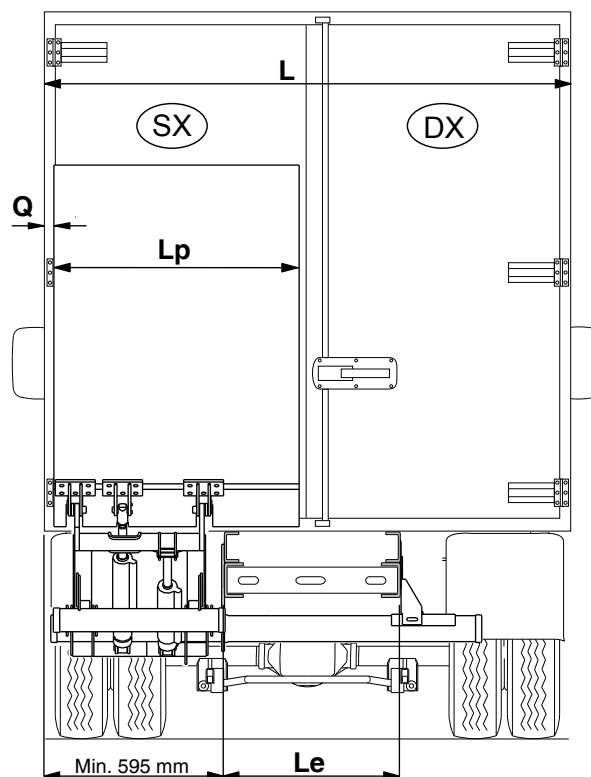

Futura 3

**F3MH 075 C**  
**F3MH 075 H**

Futura 3

**F3MHX 075 C**  
**F3MHX 075 H**

Montaggio a sinistra (SX).  
Left-side fitting (SX).  
Montage à gauche (SX).

Montaggio a destra (DX).  
Right-side fitting (DX).  
Montage à droite (DX).

Q	.....	mm
Lp	.....	mm
Li	.....	mm
Le	.....	mm
L	.....	mm

Distanza dal bordo cassone  
Distance from side of body  
Distance entre plate-forme et bord de caisse

Largh. piattaforma  
Platform width  
Largeur de la plate-forme

Largh. interno telaio  
Internal chassis width  
Largeur intérieure du chassis

Largh. esterno telaio  
External chassis width  
Largeur extérieure du chassis

Largh. allestimento  
Body external width  
Largeur de caisse

**F3MH 075 C**  
**F3MH 075 H**

**F3MHX 075 C**  
**F3MHX 075 H**

**NOTE:**

- **F3MH 075 C/H**  
Lp (min) = 645 mm

- **F3MHX 075 C/H**  
Lp (min) = 740 mm