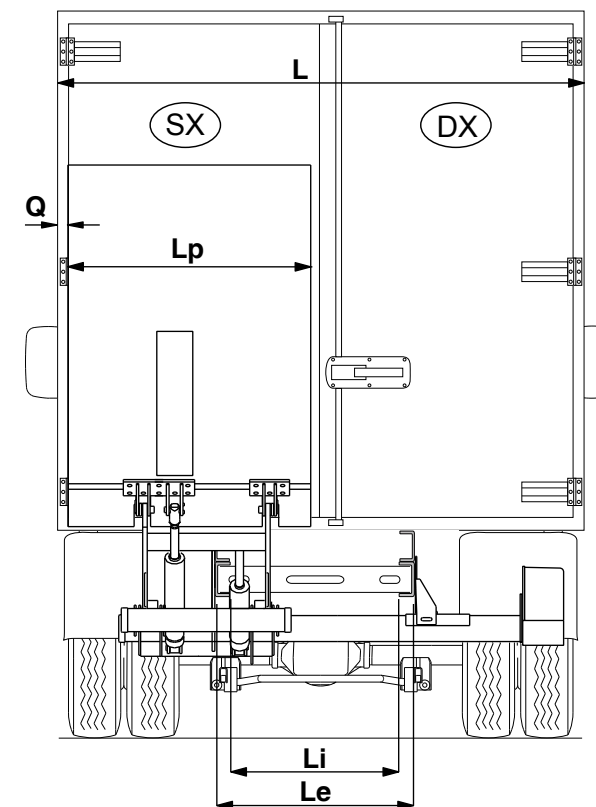

Q	.....	mm
Lp	.....	mm
Li	.....	mm
Le	.....	mm
L	.....	mm

Distanza dal bordo cassone  
Distance from side of body  
Distance entre plate-forme et bord de caisse

Largh. piattaforma  
Platform width  
Largeur de la plate-forme

Largh. interno telaio  
Internal chassis width  
Largeur intérieure du chassis

Largh. esterno telaio  
External chassis width  
Largeur extérieure du chassis

Largh. allestimento  
Body external width  
Largeur de caisse

**F3MH 075 C**  
**F3MH 075 H**

**F3MHX 075 C**  
**F3MHX 075 H**

**NOTE:**

- **F3MH 075 C/H**  
Lp (min) = 645 mm

- **F3MHX 075 C/H**  
Lp (min) = 740 mm