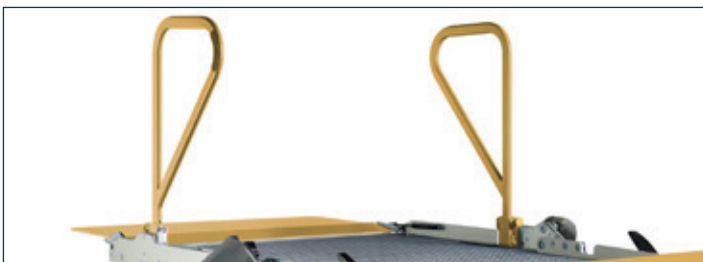

## OPTIONS F3HD

Commande filaire

Commande radio

Interrupteur de montée et de descente installé sur rambarde

Ouvre porte automatique Plug and play pour les portes arrières du véhicule

Kit de ceinture dsur les rails extérieurs ou encastrables. Boucle centrale pour ajuster le dispositif de retenue.

Kit de ceintures pour chaise roulante. Sitec 4 points avec dispositif de retenue des occupants entièrement intégré.

Kit de ceinture de sécurité avec rétracteur et pré-tensionneur pour retenir la personne handicapée sur le fauteuil roulant et/ou le siège.

Guidage encastrable en barre de 3,65 m et équipé de 8 arrêts

Rambardes de sécurité